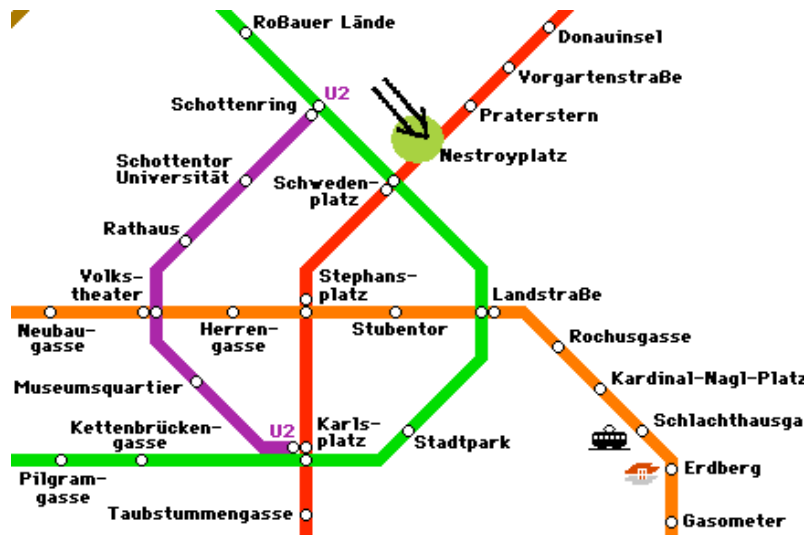

Zufahrtsplan / How to get to our office?

Czerninplatz 4 – Gassenlokal / at ground level

1020 Wien

Öffentliche Verkehrsmittel / Public Transport:

U1 Station „Nestroyplatz“

2 Minuten Fußweg, entweder durch den Durchgang neben dem DM oder außen herum durch die Czerningasse / 2 Minutes walking, either trough the passage way next to „DM“ or around through the Czerningasse